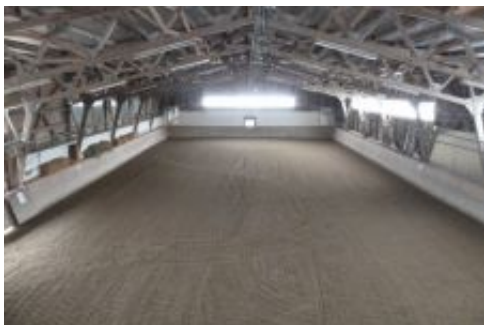

Anlage

Auf dem Gelände des Reitclubs Kattersdorf, Regen e.V. befinden sich folgende Anlagen:

Reithalle

1 x Reithalle ca. 20 x 40 m mit Tribüne für das Reiten (Dressur und Springen), Longieren und Veranstaltungen

Außenplätze

1 x Dressurplatz ca. 20 x 40 m

1 x Sandplatz ca. 30 x 50 m

1 x Longierplatz ca. 18 m

Pensionsställe:

Unsere Pferde sind untergebracht in Boxen mit täglichem Weidegang. Anfragen bitte telefonisch an die Pensionsställe: